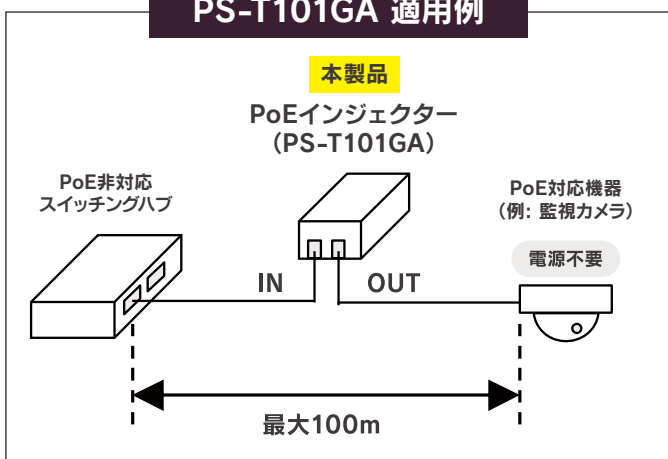

-20~55℃耐環境対応**プライドテック シリーズ**

1ポートPoEインジェクター

給電機能付き 10/100/1000Mbps 1ポート+10/100/1000Mbps 1ポート

- 屋外設置の収納ラック内(-20~55℃環境下)でも猛暑の夏や寒冷地のオフィスでも安心して使用可能
- ギガビット(10/100/1000Mbps)対応
- PoE+対応ネットワーク機器への給電可能(最大30W)

**-20~55℃
耐環境****最大
30W
給電****型式:PS-T101GA****PS-T101GA 適用例****<PS-T101GA の仕様>**

項目	性能・規格
インタフェース規格	IEEE 802.3 10BaseT Ethernet IEEE 802.3u 100Base-TX Fast Ethernet IEEE 802.3ab 1000Base-T Ethernet IEEE 802.3at, IEEE802.3af
インタフェースコネクタ	2xギガイーサネットポート RJ-45
LED表示	AC (緑) × 1, PORT (緑) × 1
給電方式	IEEE 802.3 af/at Alternative A
最大給電可能電力	30W/1ポート
定格電源	AC100V 0.8A
外形寸法 (本体)	W 155 × D 58 × H 36 (mm)
使用環境条件	温度 -20℃~55℃/湿度10~90% (結露なきこと)
保存環境条件	温度 -40℃~70℃/湿度5~90% (結露なきこと)
EMI規格	VCCI ClassA取得予定
その他	FANレス