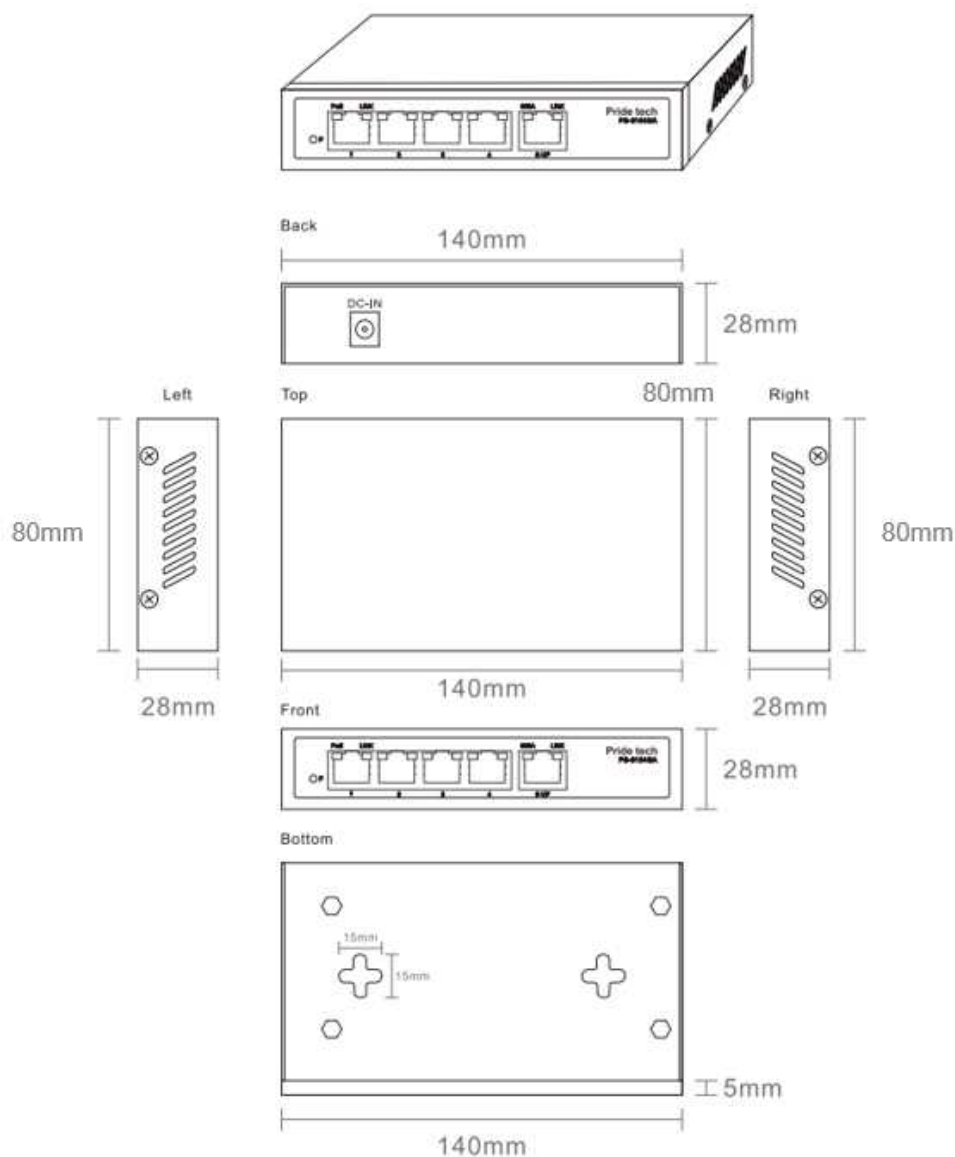

# PS-6104GA 外觀圖

## ■ 本体

■電源アダプター

D125 × W51 × H32mm、重量 190g

■電源コード