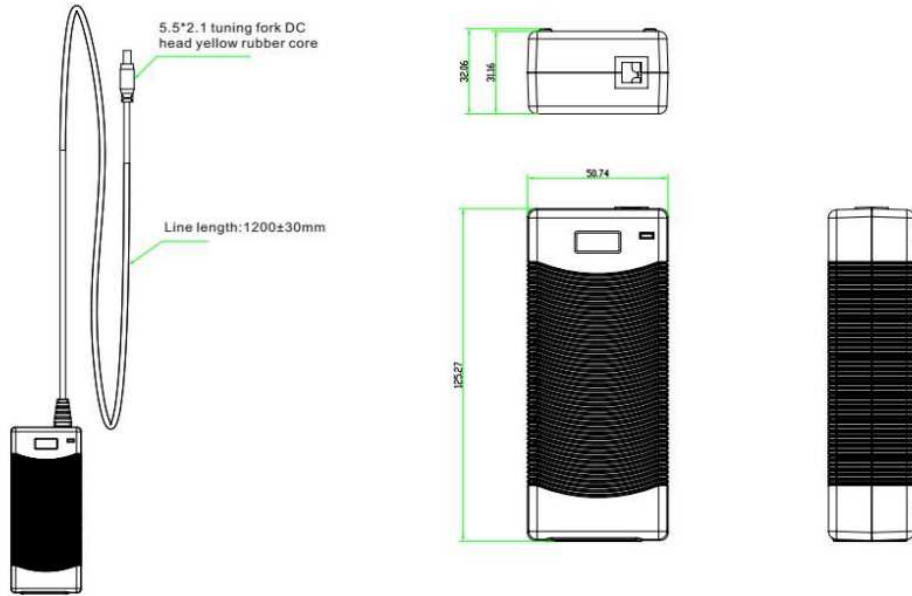

# PS-6104GA 外觀圖

## ■ 本体

■電源アダプター

D125 × W51 × H32mm、重量 190g

■電源コード