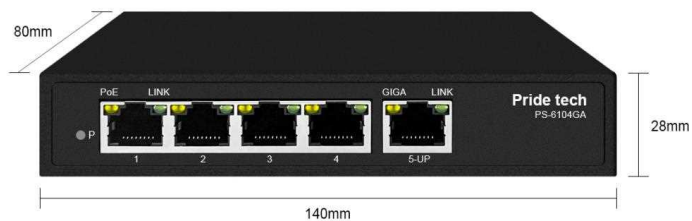

# PS-6104GA 外觀圖

## ■ 本体

■電源アダプター

D125 × W51 × H32mm、重量 190g

■電源コード